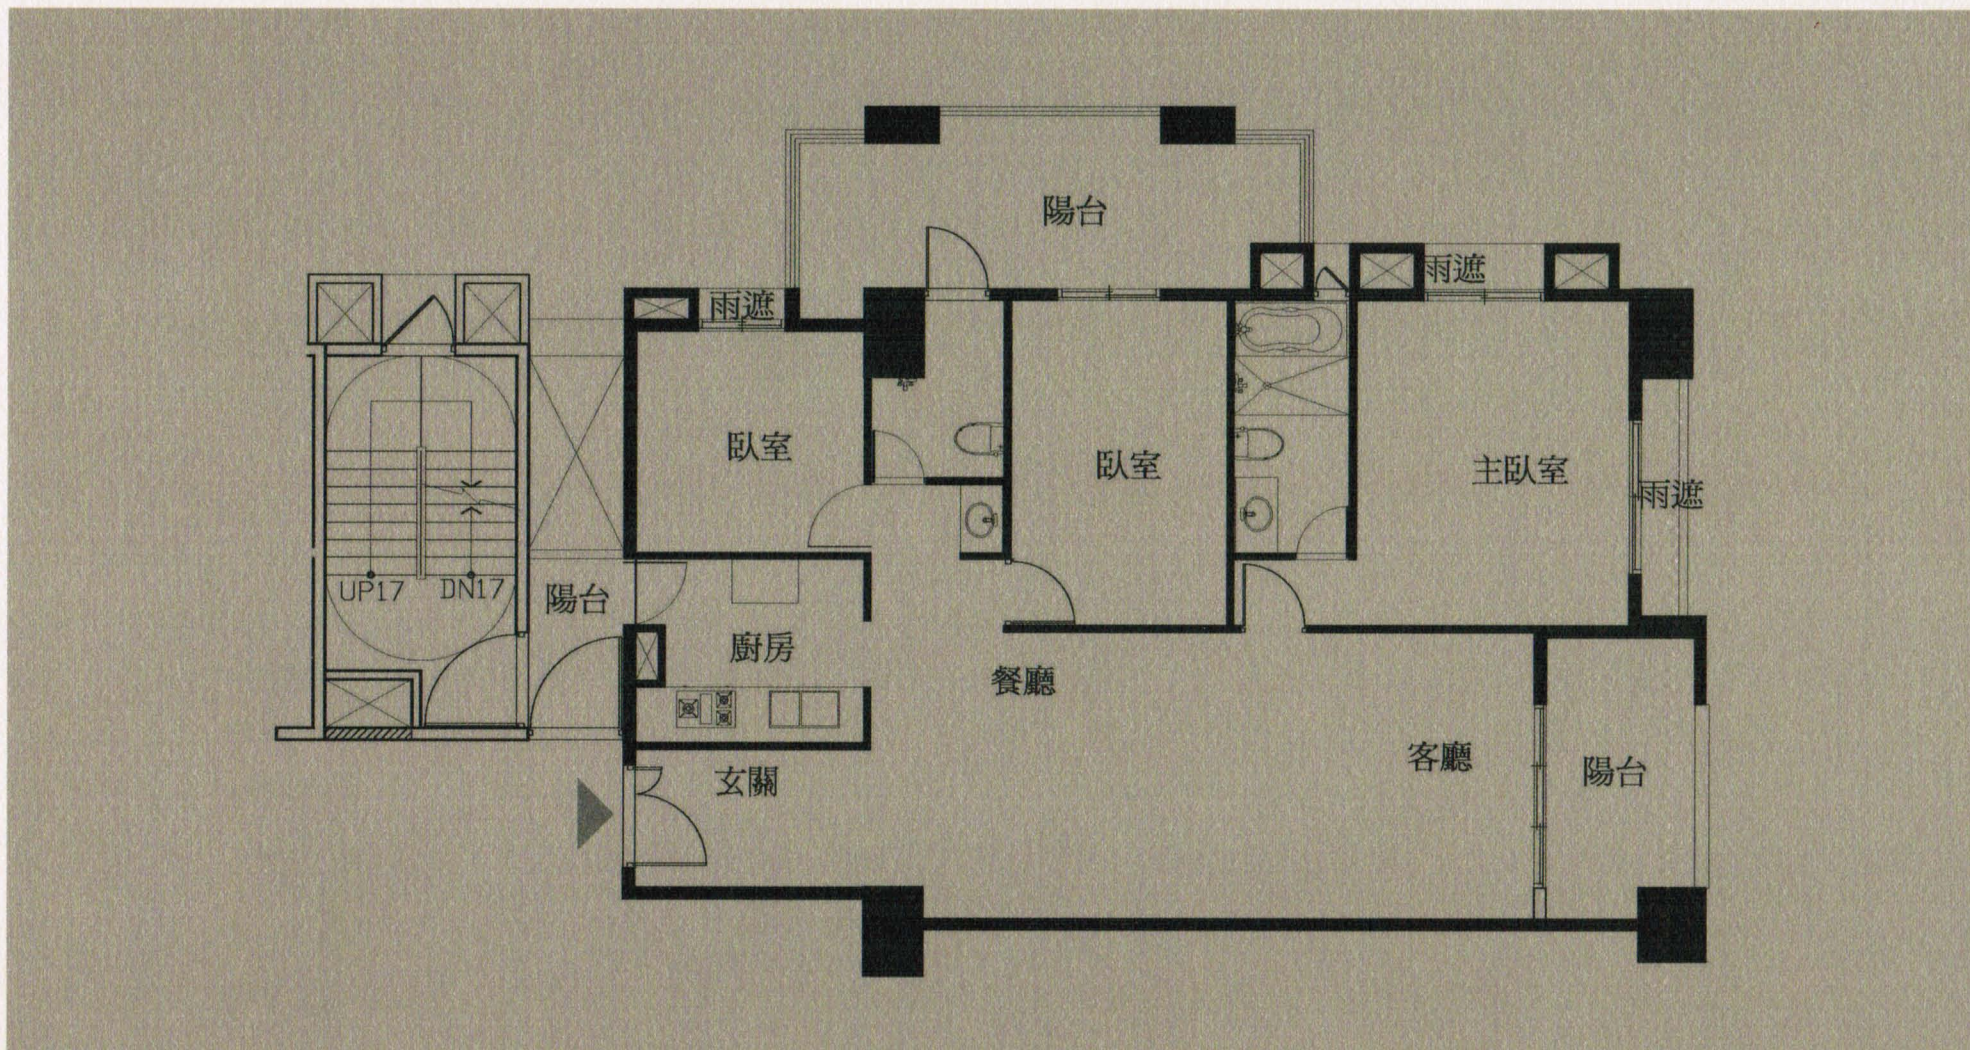

會館情境示意圖

城市藝廊與飯店式健康會館

- ② 香榭藝廊交誼廳
- ③ 百老匯健身房
- ④ 凱渥游泳池

18F

88,098

57.946

27/27 + parking loc
↓
25.79
13 0/5
→ B3

19-23F C户平面配置参考

19-23F D戶平面配置參考

案名

日期： 年 月 日

編 號	樓 層	坪 (約) 數	訂 金	簽 約 金	<input type="checkbox"/> 開 工 款	<input type="checkbox"/> 備 件 用 印	<input type="checkbox"/> 工 程 期 款	<input type="checkbox"/> 稅 單 核 發	交 屋	貸 款	總 價
C18		83.8			齊坪	27萬			759	1768	2527
D18		62.81			齊坪	26萬			568	1325	1893