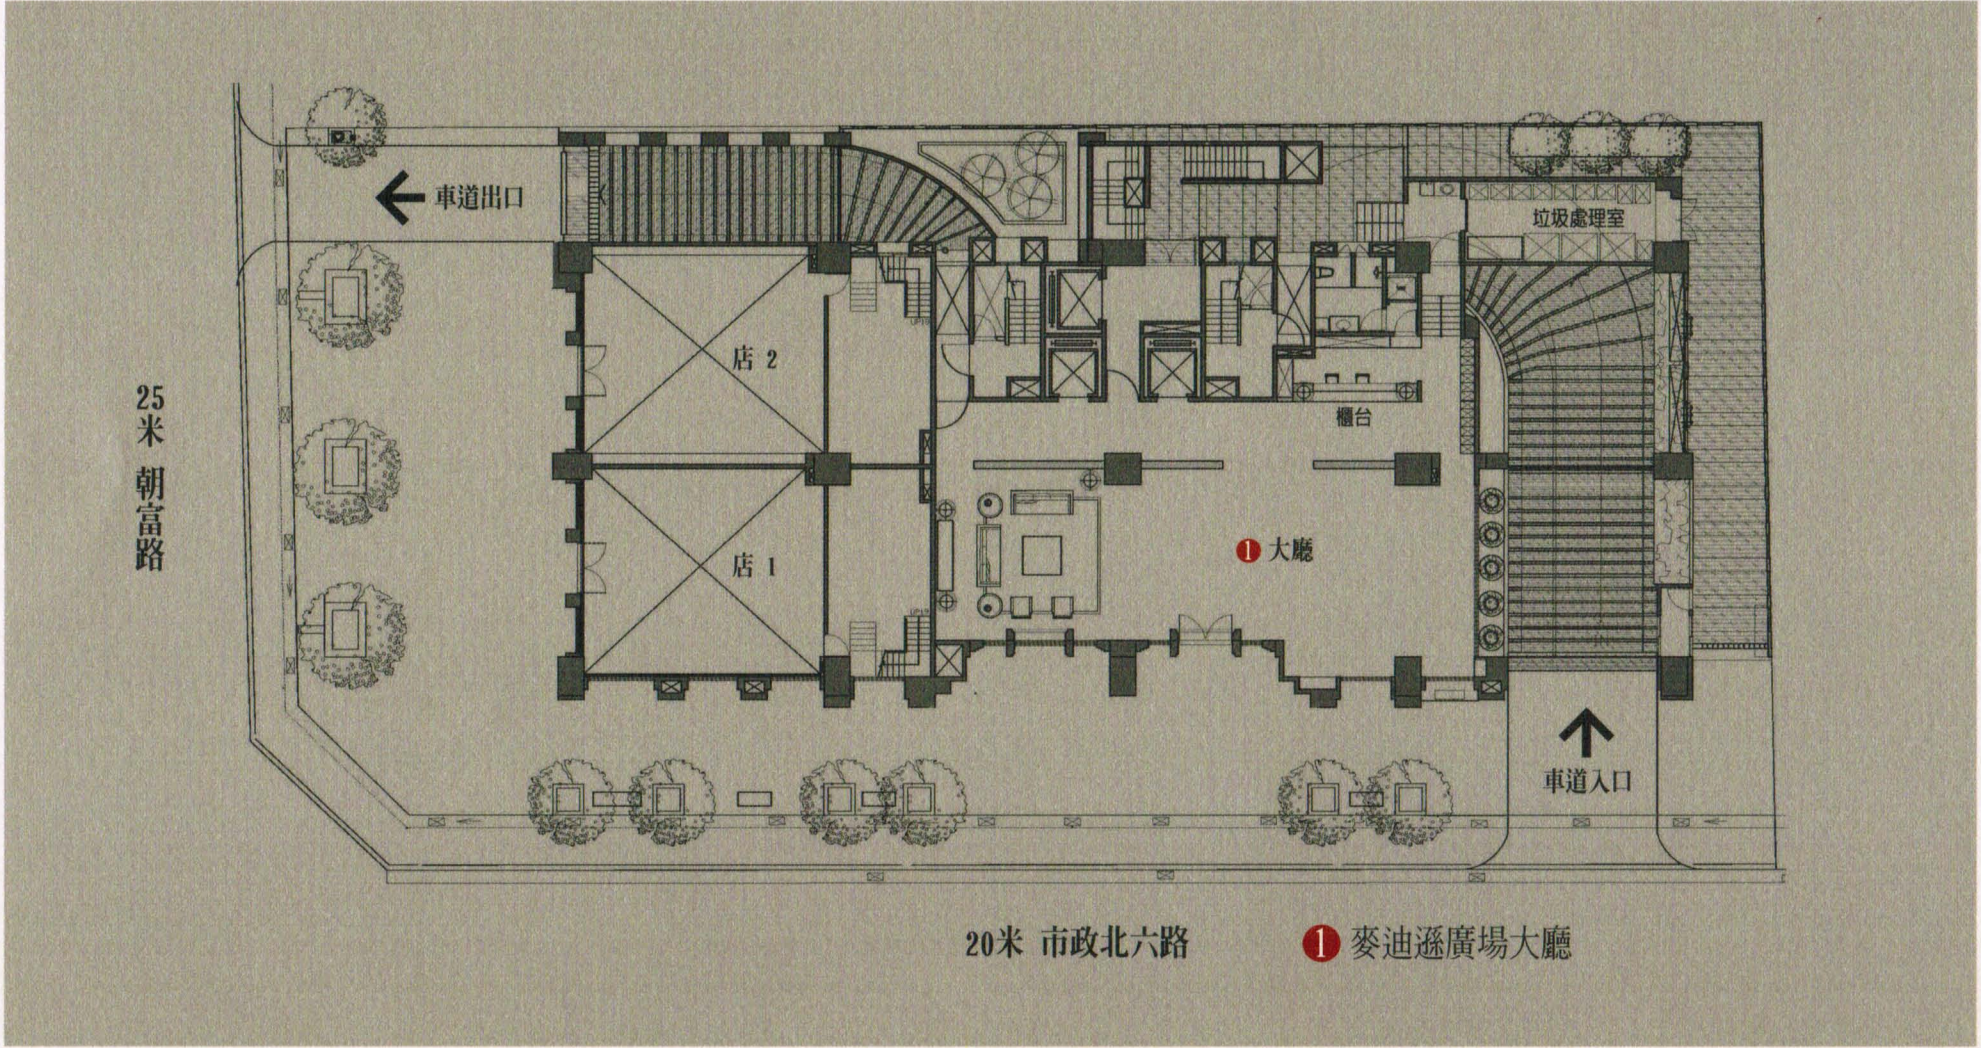

會館情境示意圖

城市藝廊與飯店式健康會館

- ② 香榭藝廊交誼廳
- ③ 百老匯健身房
- ④ 凱渥游泳池

18F

88,098

57.946

27/27 + parking loc
↓
25.79
13 0/5
→ B3

19-23F C户平面配置参考