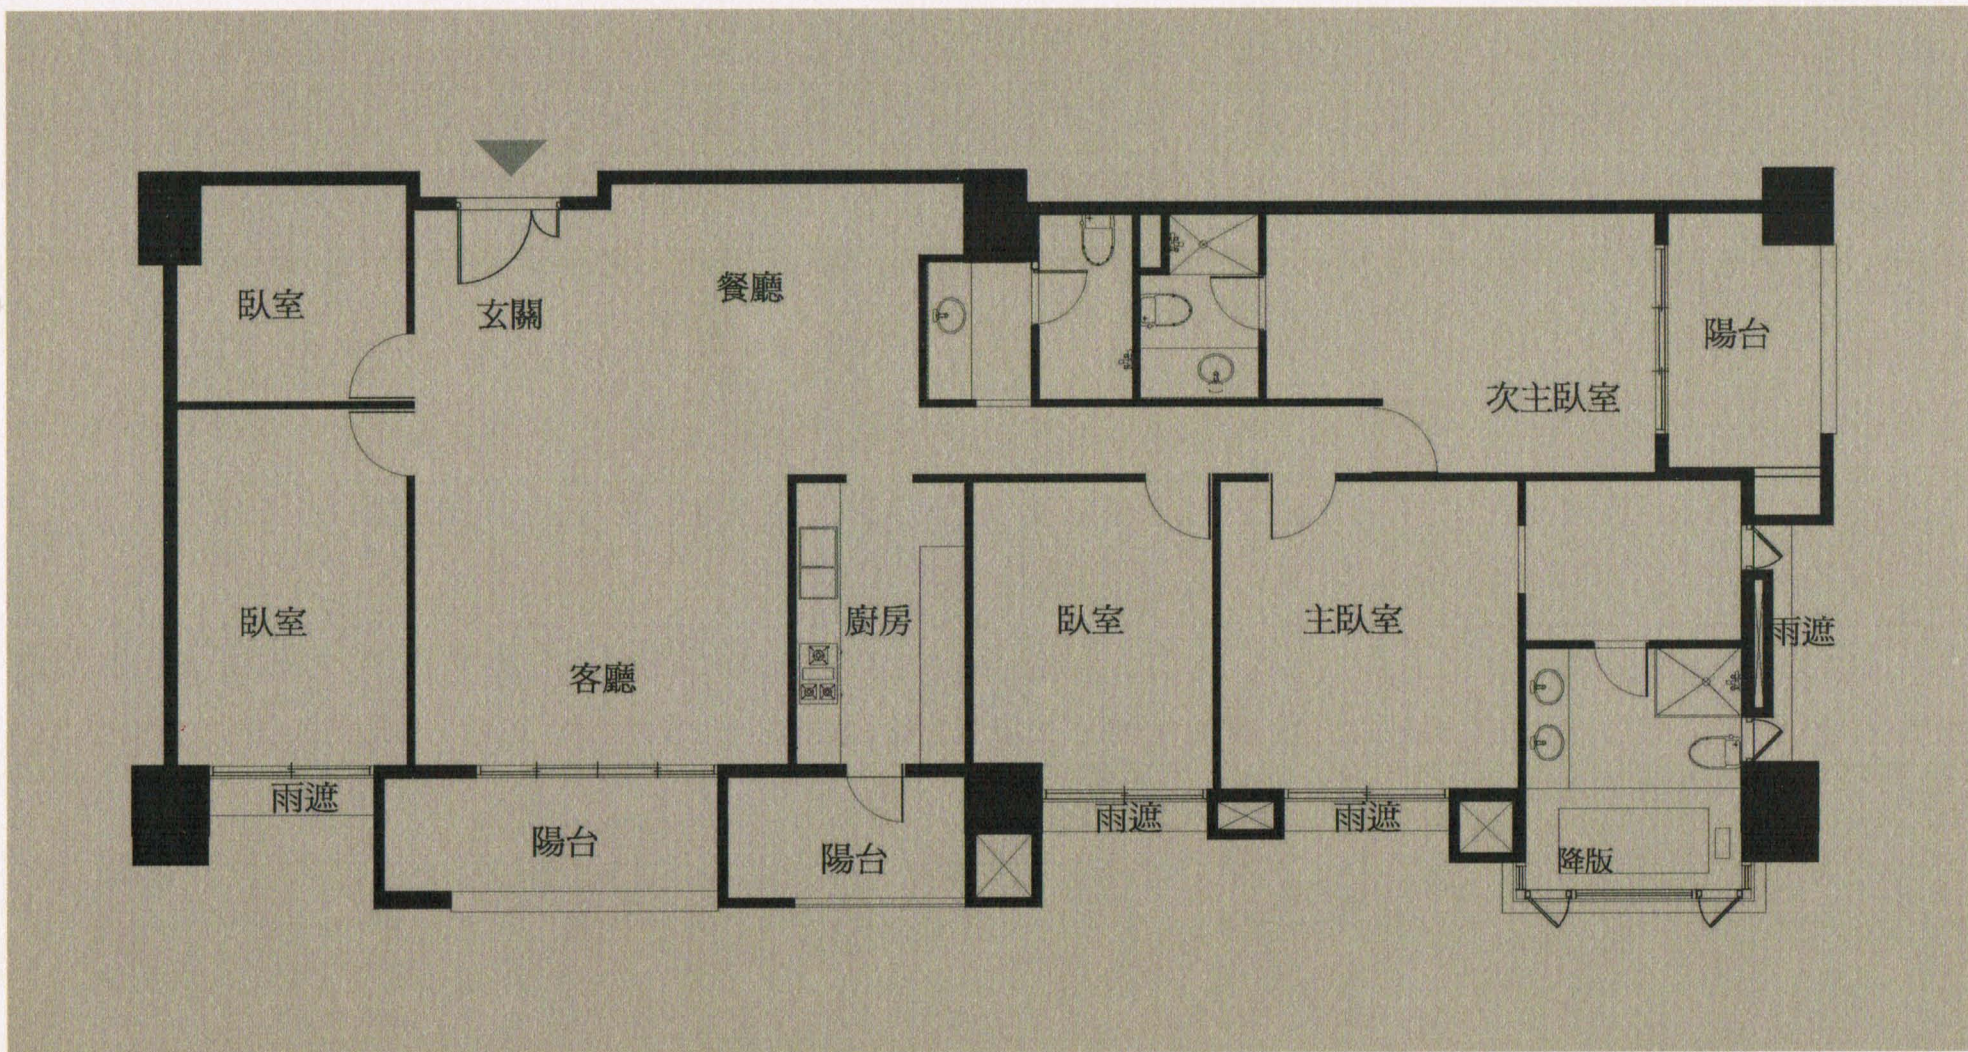

會館情境示意圖

城市藝廊與飯店式健康會館

- ② 香榭藝廊交誼廳
- ③ 百老匯健身房
- ④ 凱渥游泳池

18F

88,098

57.946

27/27 + parking loc
↓
25.79
13 0/5
→ B3

19-23F C户平面配置参考

19-23F D戶平面配置參考

案名

日期： 年 月 日

編 號	樓 層	坪 (約) 數	訂 金	簽 約 金	<input type="checkbox"/> 開 工 款	<input type="checkbox"/> 備 件 用 印	<input type="checkbox"/> 工 程 期 款	<input type="checkbox"/> 稅 單 核 發	交 屋	貸 款	總 價
C18		83.8			齊坪	27萬			759	1768	2527
D18		62.81			齊坪	26萬			568	1325	1893