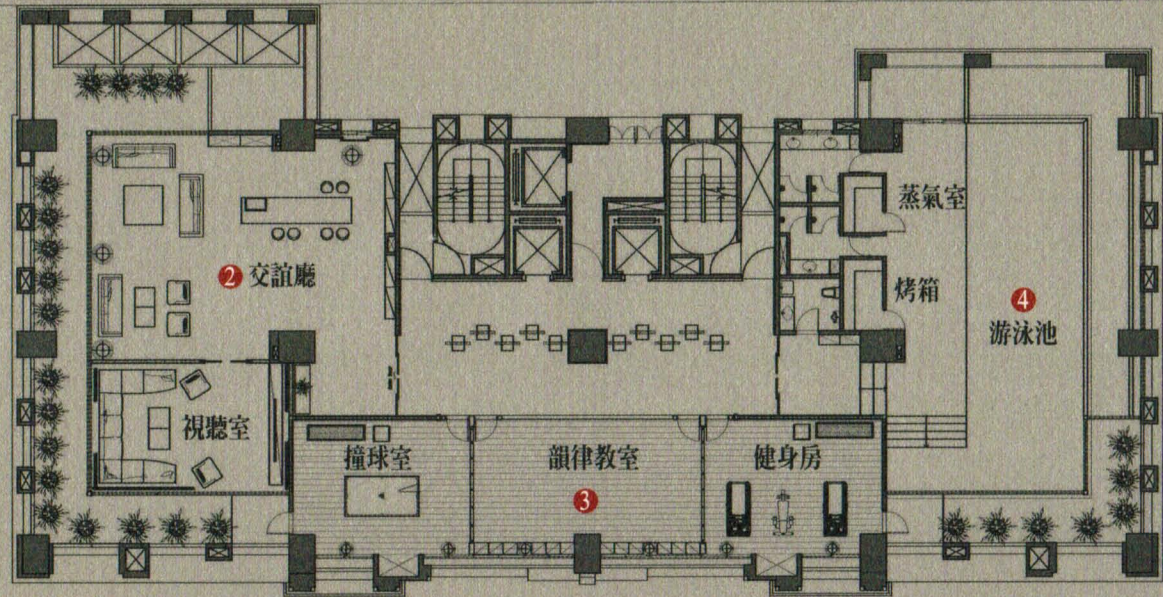

會館情境示意圖

城市藝廊與飯店式健康會館

- ② 香榭藝廊交誼廳
- ③ 百老匯健身房
- ④ 凱渥游泳池

18F

88,098

57.946

27/27 + parking loc
↓
25.79
13 0/5
→ B3

19-23F C户平面配置参考

19-23F D戶平面配置參考

案名

日期： 年 月 日

編 號	樓 層	坪 (約) 數	訂 金	簽 約 金	<input type="checkbox"/> 開 工 款	<input type="checkbox"/> 備 件 用 印	<input type="checkbox"/> 工 程 期 款	<input type="checkbox"/> 稅 單 核 發	交 屋	貸 款	總 價
C18		83.8			齊坪	27萬			759	1768	2527
D18		62.81			齊坪	26萬			568	1325	1893